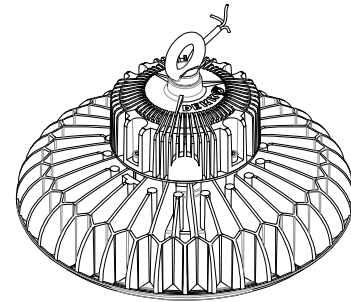

Feature symbol

Màu ánh sáng

CCT Range

Chùm sáng

Light

Cấu tạo đèn

Luminaire structure

Thân đèn làm từ nhôm đúc áp lực ADC12 sơn tĩnh điện

Thấu kính nhựa PC

Đèn treo trực tiếp bằng ty ren hoặc móc treo

Powder coated ADC12 die-casting lamp body

PC lens

Fixing by threaded bar or hook

Hướng dẫn đọc mã
SKU coding guide

5XHB202 - D23 - 50W - 7 - 30 - 12 - N5

Góc chiếu **Beam Angle**

N4 - góc chiếu 60° * For 60° beam angle
N5 - góc chiếu 90° * For 90° beam angle
N6 - góc chiếu 120° * For 120° beam angle

Mã SKU	Nguồn sáng Light source	Công suất Power	Quang thông Lumen	Màu sáng CCT	Góc chiếu Beam Angle	Hoàn màu Ra	Kích thước Sizes
5XHB202-D24-50W73012-xx	70 LED	50 W	6000	3000K	60 / 90 / 120	70	D240 x H130
5XHB202-D24-50W74013-xx	70 LED	50 W	6250	4000K	90 / 120	70	D240 x H130
5XHB202-D24-50W75613-xx	70 LED	50 W	6250	5600K	60 / 90 / 120	70	D240 x H130
5XHB202-D29-100W73012-xx	140 LED	100 W	12000	3000K	60 / 90 / 120	70	D290 x H130
5XHB202-D29-100W74013-xx	140 LED	100 W	12500	4000K	60 / 90 / 120	70	D290 x H130
5XHB202-D29-100W75613-xx	140 LED	100 W	12500	5600K	60 / 90 / 120	70	D290 x H130
5XHB202-D34-150W73012-xx	210 LED	150 W	18000	3000K	60 / 90 / 120	70	D340 x H140
5XHB202-D34-150W74013-xx	210 LED	150 W	18750	4000K	60 / 90 / 120	70	D340 x H140
5XHB202-D34-150W75613-xx	210 LED	150 W	18750	5600K	60 / 90 / 120	70	D340 x H140
5XHB202-D39-200W73012-xx	280 LED	200 W	24000	3000K	60 / 90 / 120	70	D390 x H155
5XHB202-D39-200W74013-xx	280 LED	200 W	25000	4000K	60 / 90 / 120	70	D390 x H155
5XHB202-D39-200W75613-xx	280 LED	200 W	25000	5600K	60 / 90 / 120	70	D390 x H155

Góc chiếu

Beam Angle