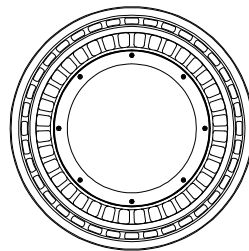

Feature symbol

Màu ánh sáng

CCT Range

Chùm sáng

Light

Cấu tạo đèn

Luminaire structure

Thân đèn làm từ nhôm đúc áp lực ADC12 sơn tĩnh điện

Thấu kính nhựa PC

Đèn treo trực tiếp bằng ty ren hoặc móc treo

Powder coated ADC12 die-casting lamp body

PC lens

Fixing by threaded bar or hook

Hướng dẫn đọc mã
SKU coding guide

5XHB202 - D23 - 50W - 7 - 30 - 12 - N5

Góc chiếu **Beam Angle**

N4 - góc chiếu 60° * For 60° beam angle
N5 - góc chiếu 90° * For 90° beam angle
N6 - góc chiếu 120° * For 120° beam angle

Mã SKU	Nguồn sáng Light source	Công suất Power	Quang thông Lumen	Màu sáng CCT	Góc chiếu Beam Angle	Hoàn màu Ra	Kích thước Sizes
5XHB202-D24-50W73012-xx	70 LED	50 W	6000	3000K	60 / 90 / 120	70	D240 x H130
5XHB202-D24-50W74013-xx	70 LED	50 W	6250	4000K	90 / 120	70	D240 x H130
5XHB202-D24-50W75613-xx	70 LED	50 W	6250	5600K	60 / 90 / 120	70	D240 x H130
5XHB202-D29-100W73012-xx	140 LED	100 W	12000	3000K	60 / 90 / 120	70	D290 x H130
5XHB202-D29-100W74013-xx	140 LED	100 W	12500	4000K	60 / 90 / 120	70	D290 x H130
5XHB202-D29-100W75613-xx	140 LED	100 W	12500	5600K	60 / 90 / 120	70	D290 x H130
5XHB202-D34-150W73012-xx	210 LED	150 W	18000	3000K	60 / 90 / 120	70	D340 x H140
5XHB202-D34-150W74013-xx	210 LED	150 W	18750	4000K	60 / 90 / 120	70	D340 x H140
5XHB202-D34-150W75613-xx	210 LED	150 W	18750	5600K	60 / 90 / 120	70	D340 x H140
5XHB202-D39-200W73012-xx	280 LED	200 W	24000	3000K	60 / 90 / 120	70	D390 x H155
5XHB202-D39-200W74013-xx	280 LED	200 W	25000	4000K	60 / 90 / 120	70	D390 x H155
5XHB202-D39-200W75613-xx	280 LED	200 W	25000	5600K	60 / 90 / 120	70	D390 x H155

Góc chiếu

Beam Angle