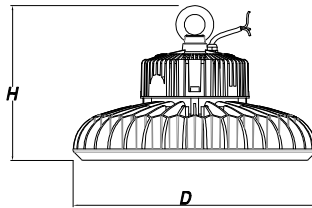

Feature symbol

Màu ánh sáng

CCT Range

Chùm sáng

Light

Cấu tạo đèn

Luminaire structure

Thân đèn làm từ nhôm đúc áp lực ADC12 sơn tĩnh điện

Thấu kính nhựa PC

Đèn treo trực tiếp bằng ty ren hoặc móc treo

Powder coated ADC12 die-casting lamp body

PC lens

Fixing by threaded bar or hook

Hướng dẫn đọc mã
SKU coding guide

5XHB202 - D23 - 50W - 7 - 30 - 12 - N5

Góc chiếu **Beam Angle**

N4 - góc chiếu 60° * For 60° beam angle
N5 - góc chiếu 90° * For 90° beam angle
N6 - góc chiếu 120° * For 120° beam angle

Mã SKU	Nguồn sáng Light source	Công suất Power	Quang thông Lumen	Màu sáng CCT	Góc chiếu Beam Angle	Hoàn màu Ra	Kích thước Sizes
5XHB202-D24-50W73012-xx	70 LED	50 W	6000	3000K	60 / 90 / 120	70	D240 x H130
5XHB202-D24-50W74013-xx	70 LED	50 W	6250	4000K	90 / 120	70	D240 x H130
5XHB202-D24-50W75613-xx	70 LED	50 W	6250	5600K	60 / 90 / 120	70	D240 x H130
5XHB202-D29-100W73012-xx	140 LED	100 W	12000	3000K	60 / 90 / 120	70	D290 x H130
5XHB202-D29-100W74013-xx	140 LED	100 W	12500	4000K	60 / 90 / 120	70	D290 x H130
5XHB202-D29-100W75613-xx	140 LED	100 W	12500	5600K	60 / 90 / 120	70	D290 x H130
5XHB202-D34-150W73012-xx	210 LED	150 W	18000	3000K	60 / 90 / 120	70	D340 x H140
5XHB202-D34-150W74013-xx	210 LED	150 W	18750	4000K	60 / 90 / 120	70	D340 x H140
5XHB202-D34-150W75613-xx	210 LED	150 W	18750	5600K	60 / 90 / 120	70	D340 x H140
5XHB202-D39-200W73012-xx	280 LED	200 W	24000	3000K	60 / 90 / 120	70	D390 x H155
5XHB202-D39-200W74013-xx	280 LED	200 W	25000	4000K	60 / 90 / 120	70	D390 x H155
5XHB202-D39-200W75613-xx	280 LED	200 W	25000	5600K	60 / 90 / 120	70	D390 x H155

Góc chiếu

Beam Angle